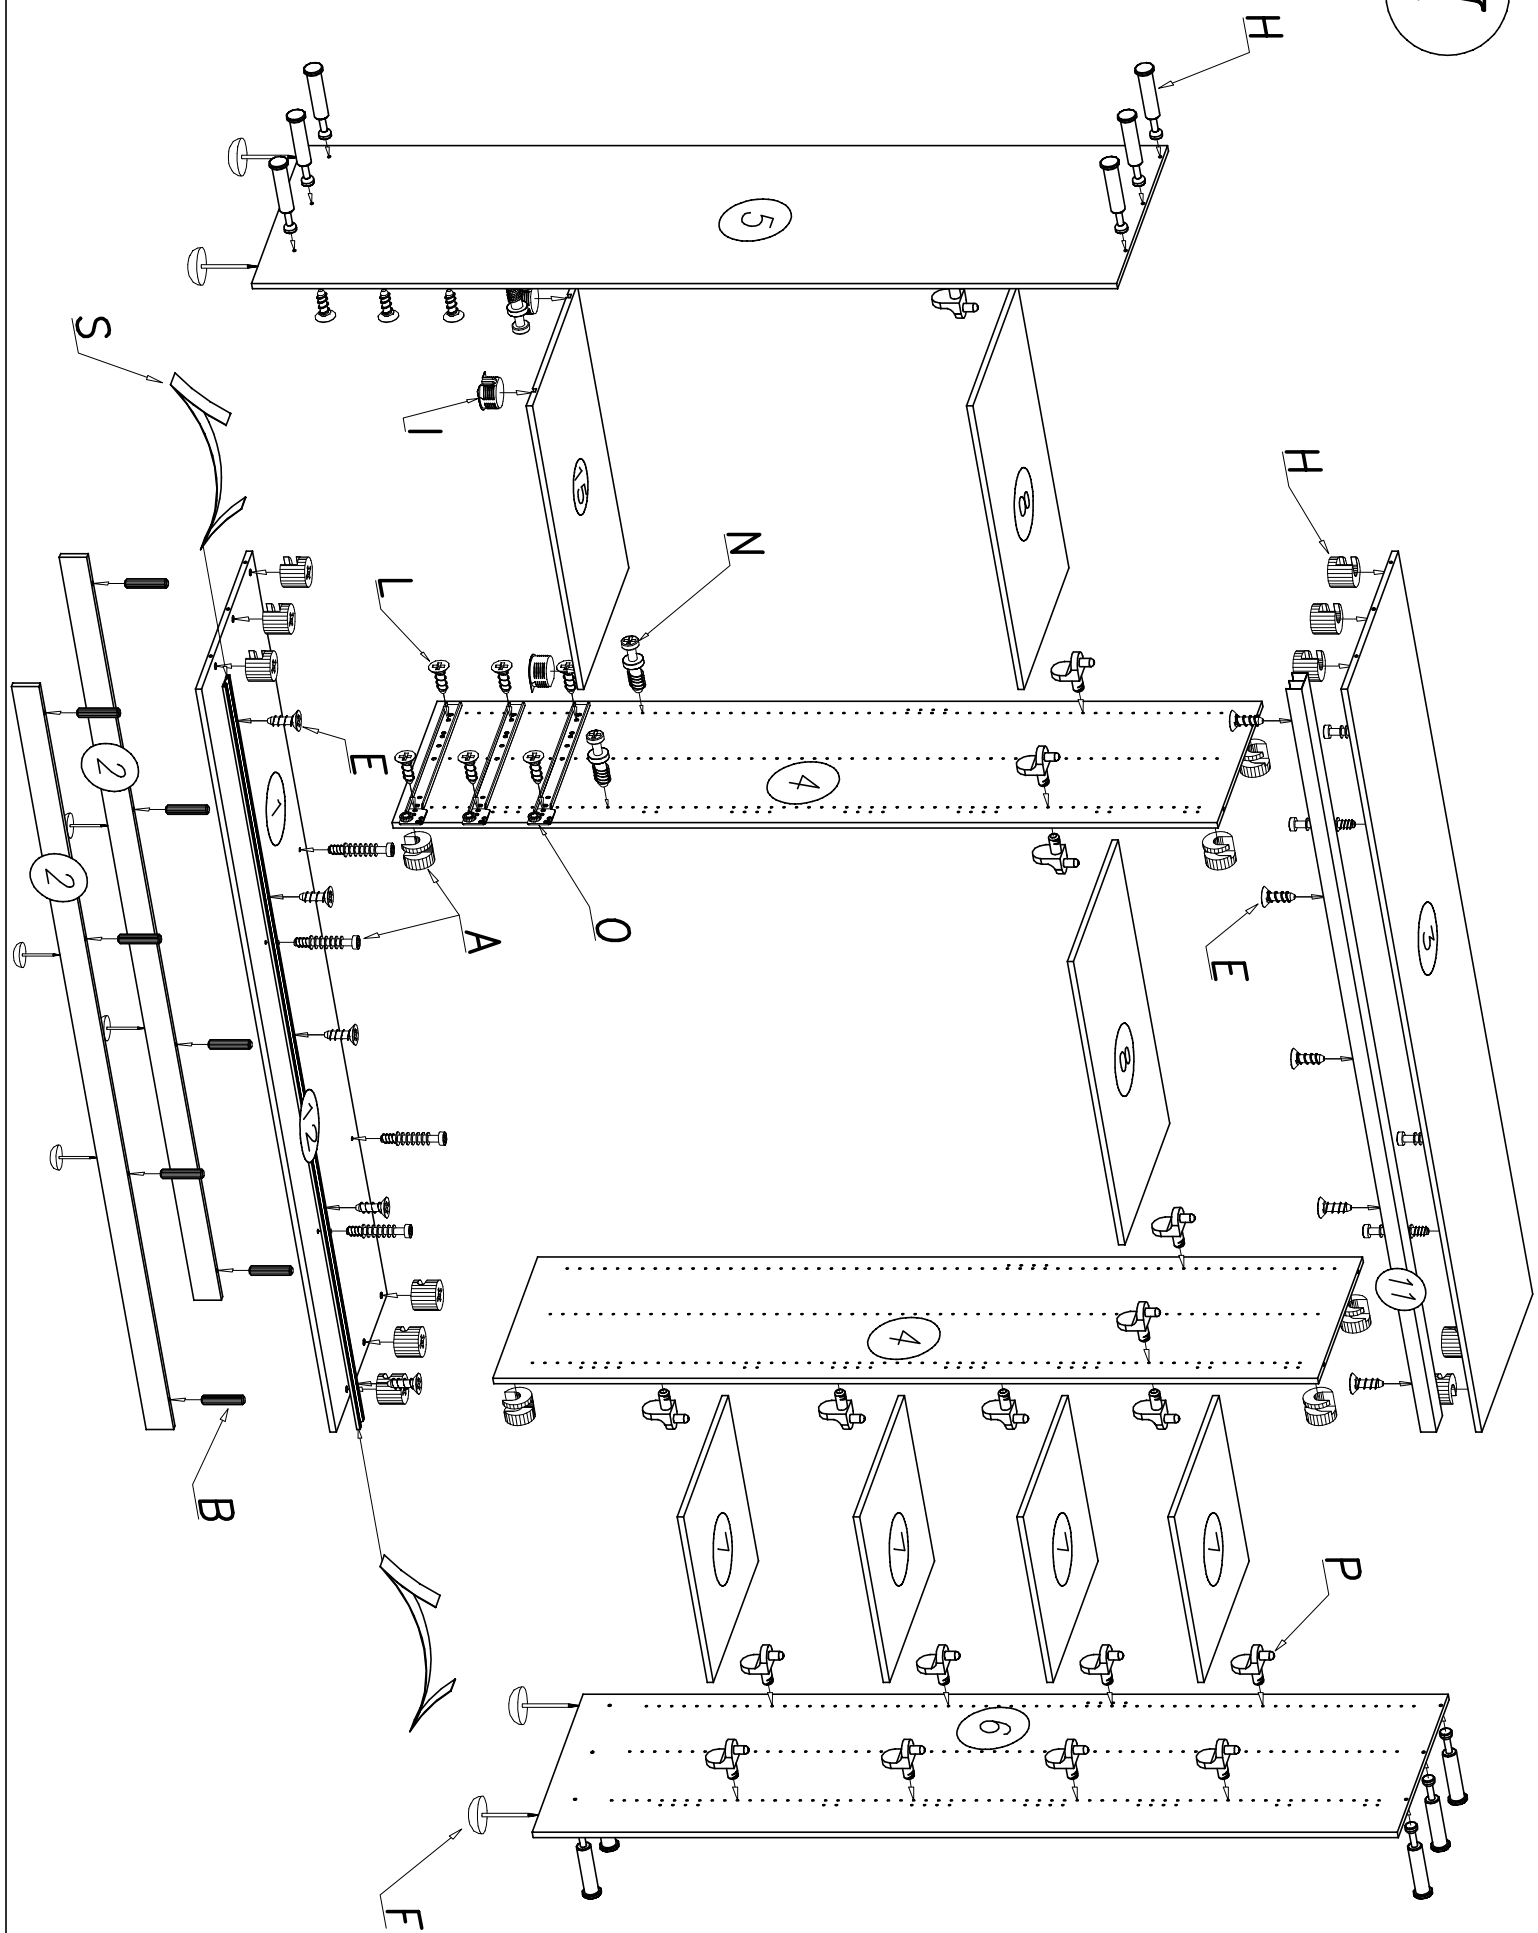

INSTRUKCJA MONTAŻU  
 ASSEMBLY INSTRUCTIONS  
 MONTAGEANLEITUNG  
 NÁVOD NA MONTÁŽ  
 NÁVOD NA MONTÁŽ  
 SZERELÉSI UTASÍTÁS

FLORENCJA  
 DUBAJ  
 HERO  
 PALERMO  
 MALAGA

 <b>R - 12 St.</b> 3,5 x 13 mm	 <b>L - 12 St.</b> 5 x 11 mm	 <b>SZ - 2 St.</b>		
 <b>G - 120 St.</b>	 <b>T - 26 St.</b>		 <b>LEIM</b>	 <b>N - 4 St.</b>
 <b>A - 8 St.</b>	 <b>E - 10 St.</b> 4 x 16 mm	 <b>K - 4 St.</b>	 <b>J - 4 St.</b>	 <b>I - 4 St.</b>
 <b>B - 32 St.</b>	 <b>F - 8 St.</b>	 <b>D - 2 St.</b>	 <b>S - 2 St.</b>	
 <b>C - 4 St.</b>	 <b>P - 24 St.</b>	 <b>M - 6 St.</b>	 <b>H - 12 St.</b>	<b>O - 3 St.</b>